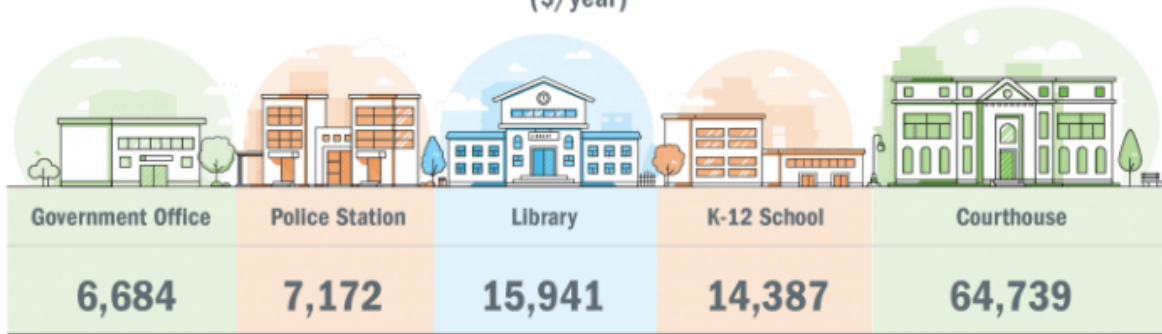

Estimated Energy Cost (\$/year)⁴

Eligible Counties and Cities

<ul style="list-style-type: none"> • Beaver • Carbon • Daggett • Duchesne • Emery • Garfield • Grand • Iron • Juab • Kane • Millard • Morgan • Piute • Rich • San Juan • Sanpete • Sevier • Wasatch • Wayne 	<ul style="list-style-type: none"> • Alpine • Alta • Amalga • American Fork • Aurora • Ballard • Beaver • Beryl • Blanding • Bluff • Bluffdale • Boulder Town • Brian Head • Brigham City • Brighton • Castle Valley • Castle Dale • Cedar Fort • Cedar Hills • Centerville • Charleston • Circleville • Clearfield • Clinton • Coalville • Copperton Metro Township • Corinne 	<ul style="list-style-type: none"> • Eureka • Fairview • Farmington • Farr West • Ferron City • Fillmore • Fountain Green • Garden City • Garfield • Garland • Genola • Gransville • Green River • Grouse Creek • Gunnison • Hanksville • Harrisville City • Heber • Helper • Henefer • Hideout • Highland • Hildale • Hill Air Force Base • Hinckley • Holladay • Honeyville • Hooper • Huntsville 	<ul style="list-style-type: none"> • Kaysville • La Verkin • Laketown • Leeds • Levan • Lewiston • Lindon • Lynndyl • Magna • Manila • Manti • Mapleton • Marysvale • Marriott/Slaterville • Mayfield • Mendon • Midway • Milford • Moab • Monroe City • Monticello • Morgan City • Moroni • Mt Pleasant • Myton • Naples • Nephi • Newton • Nibley City 	<ul style="list-style-type: none"> • Plain City • Pleasant View • Price • Providence City • Richfield • Richmond • Riverdale • River Heights • Rockfille • Roosevelt • Salem • Salina • Santaquin • Smithfield • South Ogden • South Salt Lake • South Weber • Spring City • Springdale • Stansbury Park • Sterline • Stockton • Sunset • Syracuse • Toquerville • Tremontaon
--	---	--	---	---